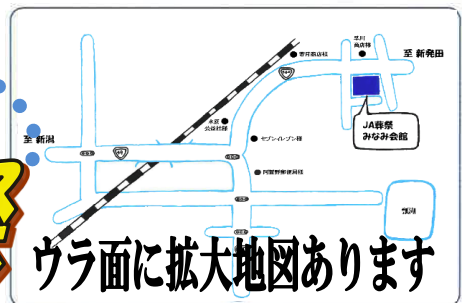

新米フェア in

JA葬祭みなみ会館周年祭

ウラ面に拡大地図あります

日時 **10月14日(土) AM9:30~PM2:00**

場所 **JA葬祭みなみ会館大駐車場**
阿賀野市北本町845

お問い合わせ
JA北蒲みなみ
Tel 0250(62)1000

※ ご注意!! 前回の新米フェアと場所が違います

フェア当日限りの特別価格