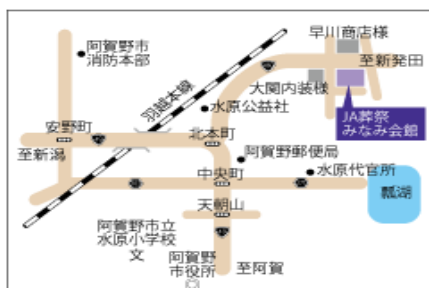

JA葬祭みなみ会館 内覧会開催

永久会員募集中!!

葬儀の疑問やご相談も承ります
お気軽にどうぞ

令和元年**6月30日(日)**

時間 ; 午前**9:00**～午後**2:00**

会場 ; JA葬祭みなみ会館
阿賀野市北本町845番地

フリーダイヤル **0120-138-373**

永久会員受付・
ご葬儀事前
相談コーナー