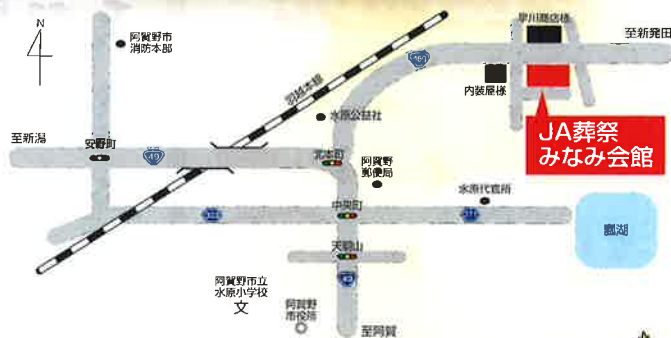

※アンケートにご協力ください
十分な数量をご用意しておりますが
なくなり次第終了とさせていただきます

日時

10/14 (日)

午前 9:30 ▶ 午後 2:00

会場

JA葬祭みなみ会館

人形・ぬいぐるみ供養祭

ご家庭で大切にされてきた
お人形・ぬいぐるみをお持ちください
心をこめてご供養いたします。